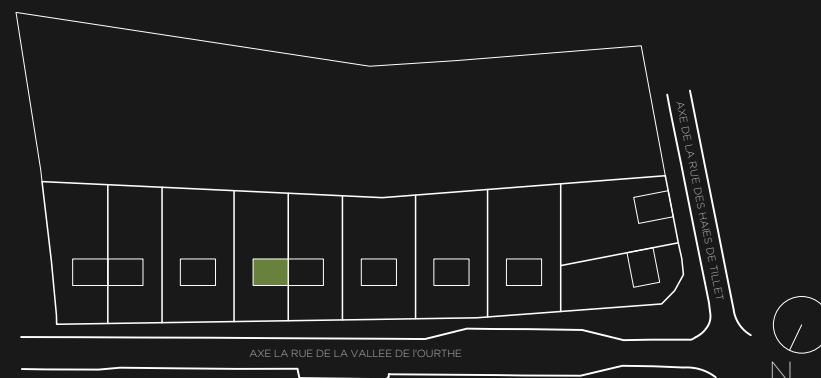

AMBERLOUP

Rue des Haies de Tillet - 6680 Amberloup

MAISON 4

Surface brute: 121m²
Terrasse: 9 m²
Chambres: 3
Salle de bain: 2
WC: 2