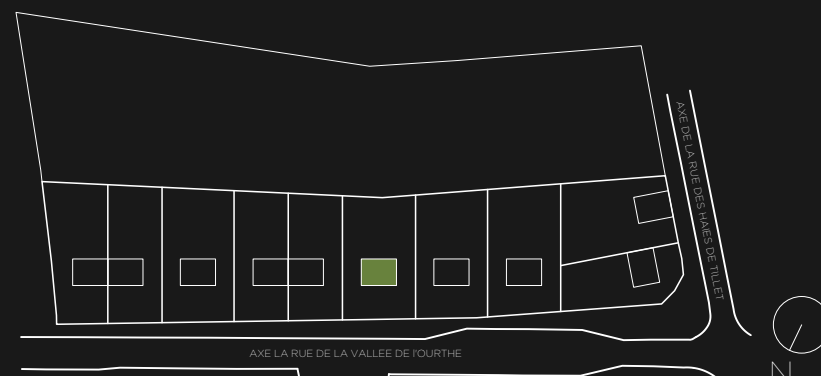

AMBERLOUP

Rue des Haies de Tillet - 6680 Amberloup

MAISON 6

Surface brute: 121m²
Terrasse: 9 m²
Chambres: 3
Salle de bain: 2
WC: 2