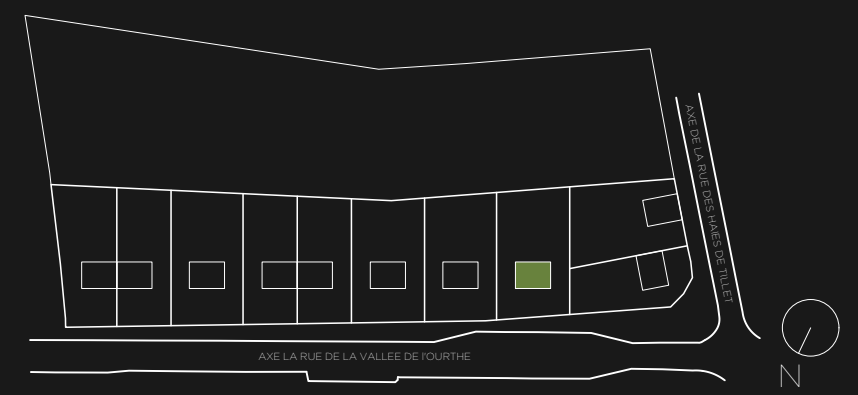

# AMBERLOUP

Rue des Haies de Tillet - 6680 Amberloup

## MAISON 8

Surface brute: 121m<sup>2</sup>  
Terrasse: 9 m<sup>2</sup>  
Chambres: 3  
Salle de bain: 2  
WC: 2