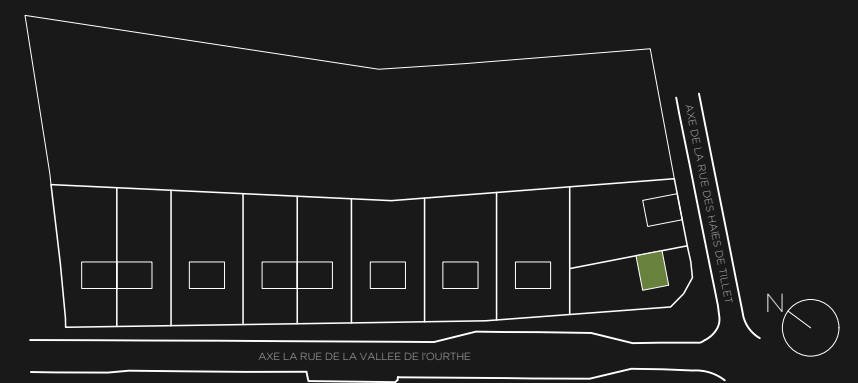

AMBERLOUP

Rue des Haies de Tillet - 6680 Amberloup

MAISON 9

Surface brute: 121m²
 Terrasse: 9 m²
 Chambres: 3
 Salle de bain: 2
 WC: 2