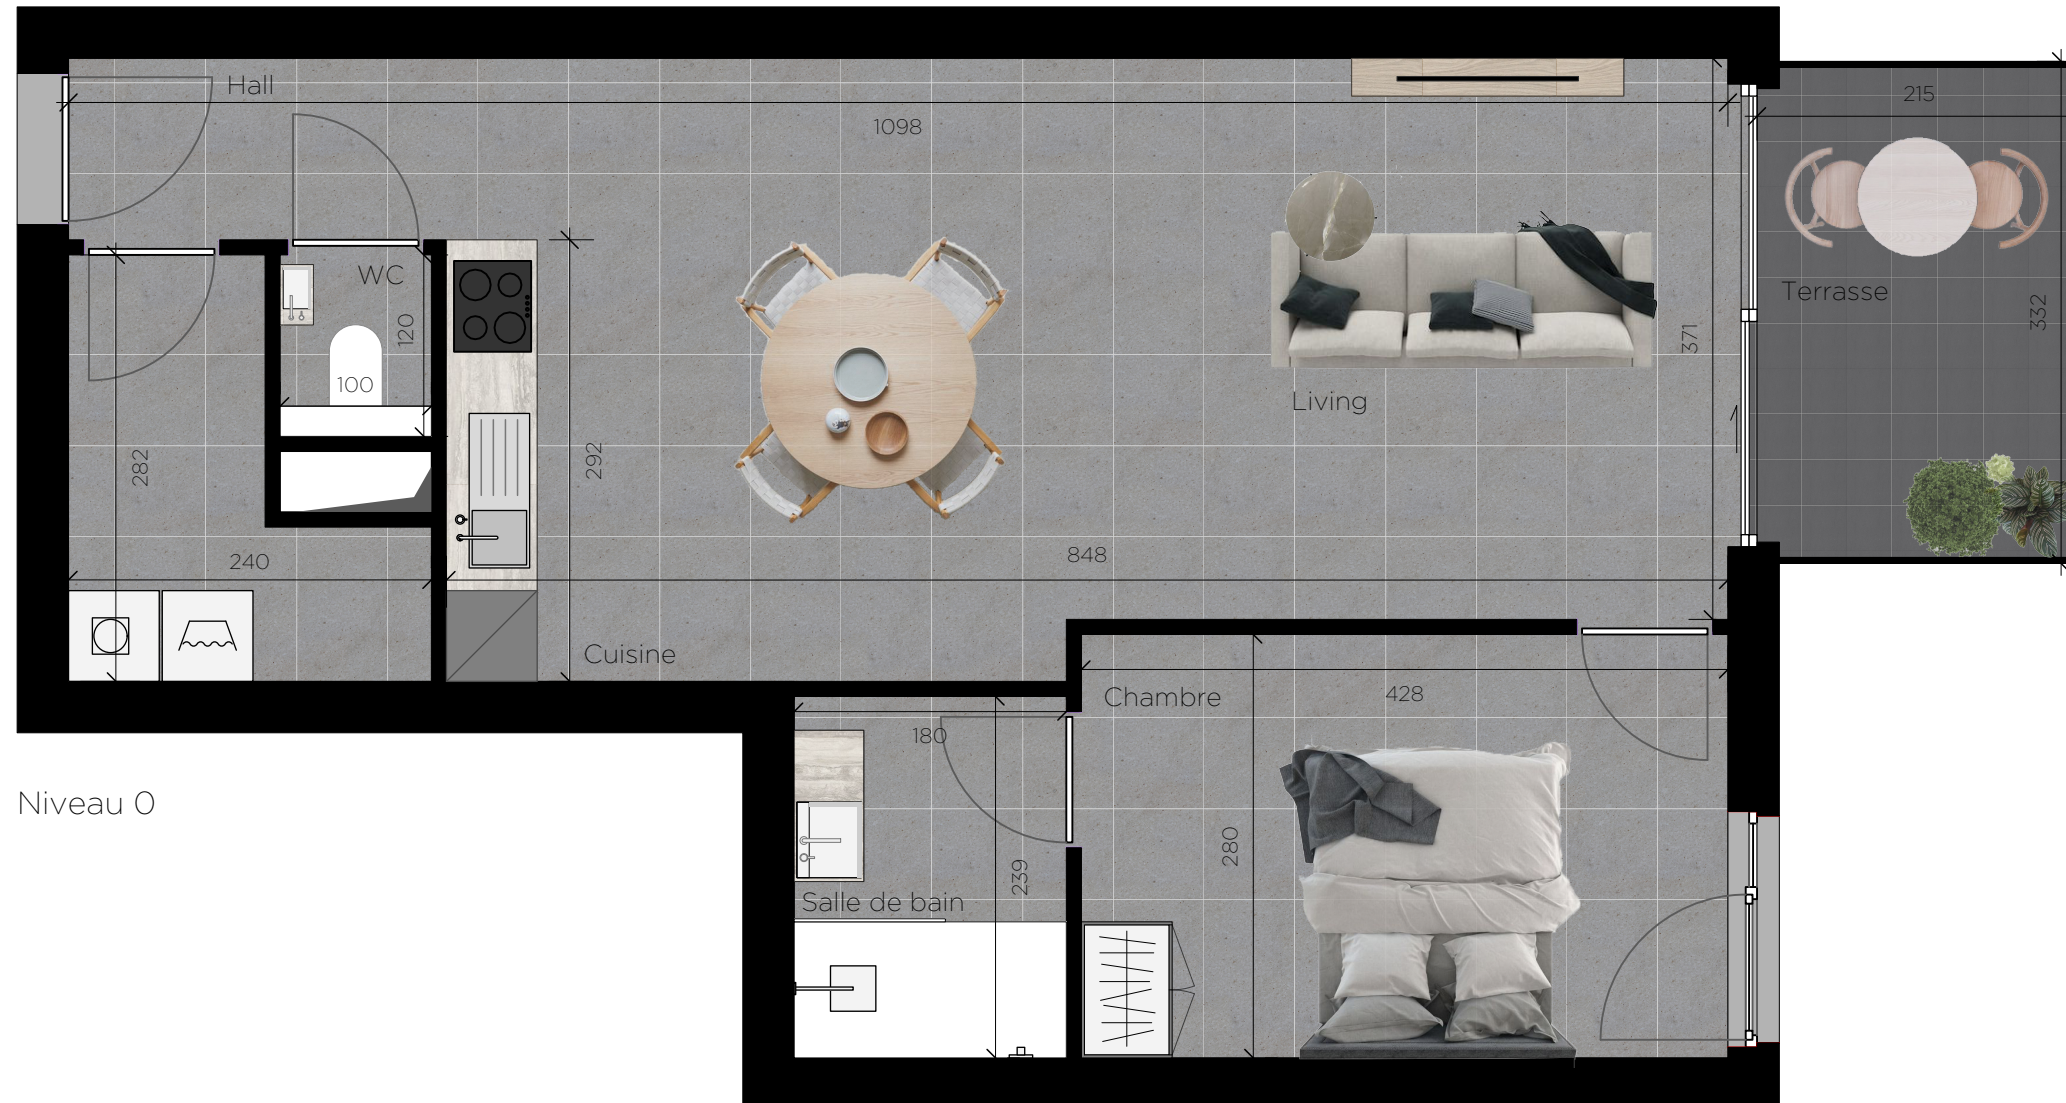

BAOBAB
SUD

HABAY

AVENUE DE LA GARE

APPARTEMENT C.04

Surface brute: 66 m²

Terrasse: 7 m²

Chambres: 1

Salle de bain: 1

WC: 1

Avenue de la Gare - 6720 Habay la Neuve

Échelle 1/50