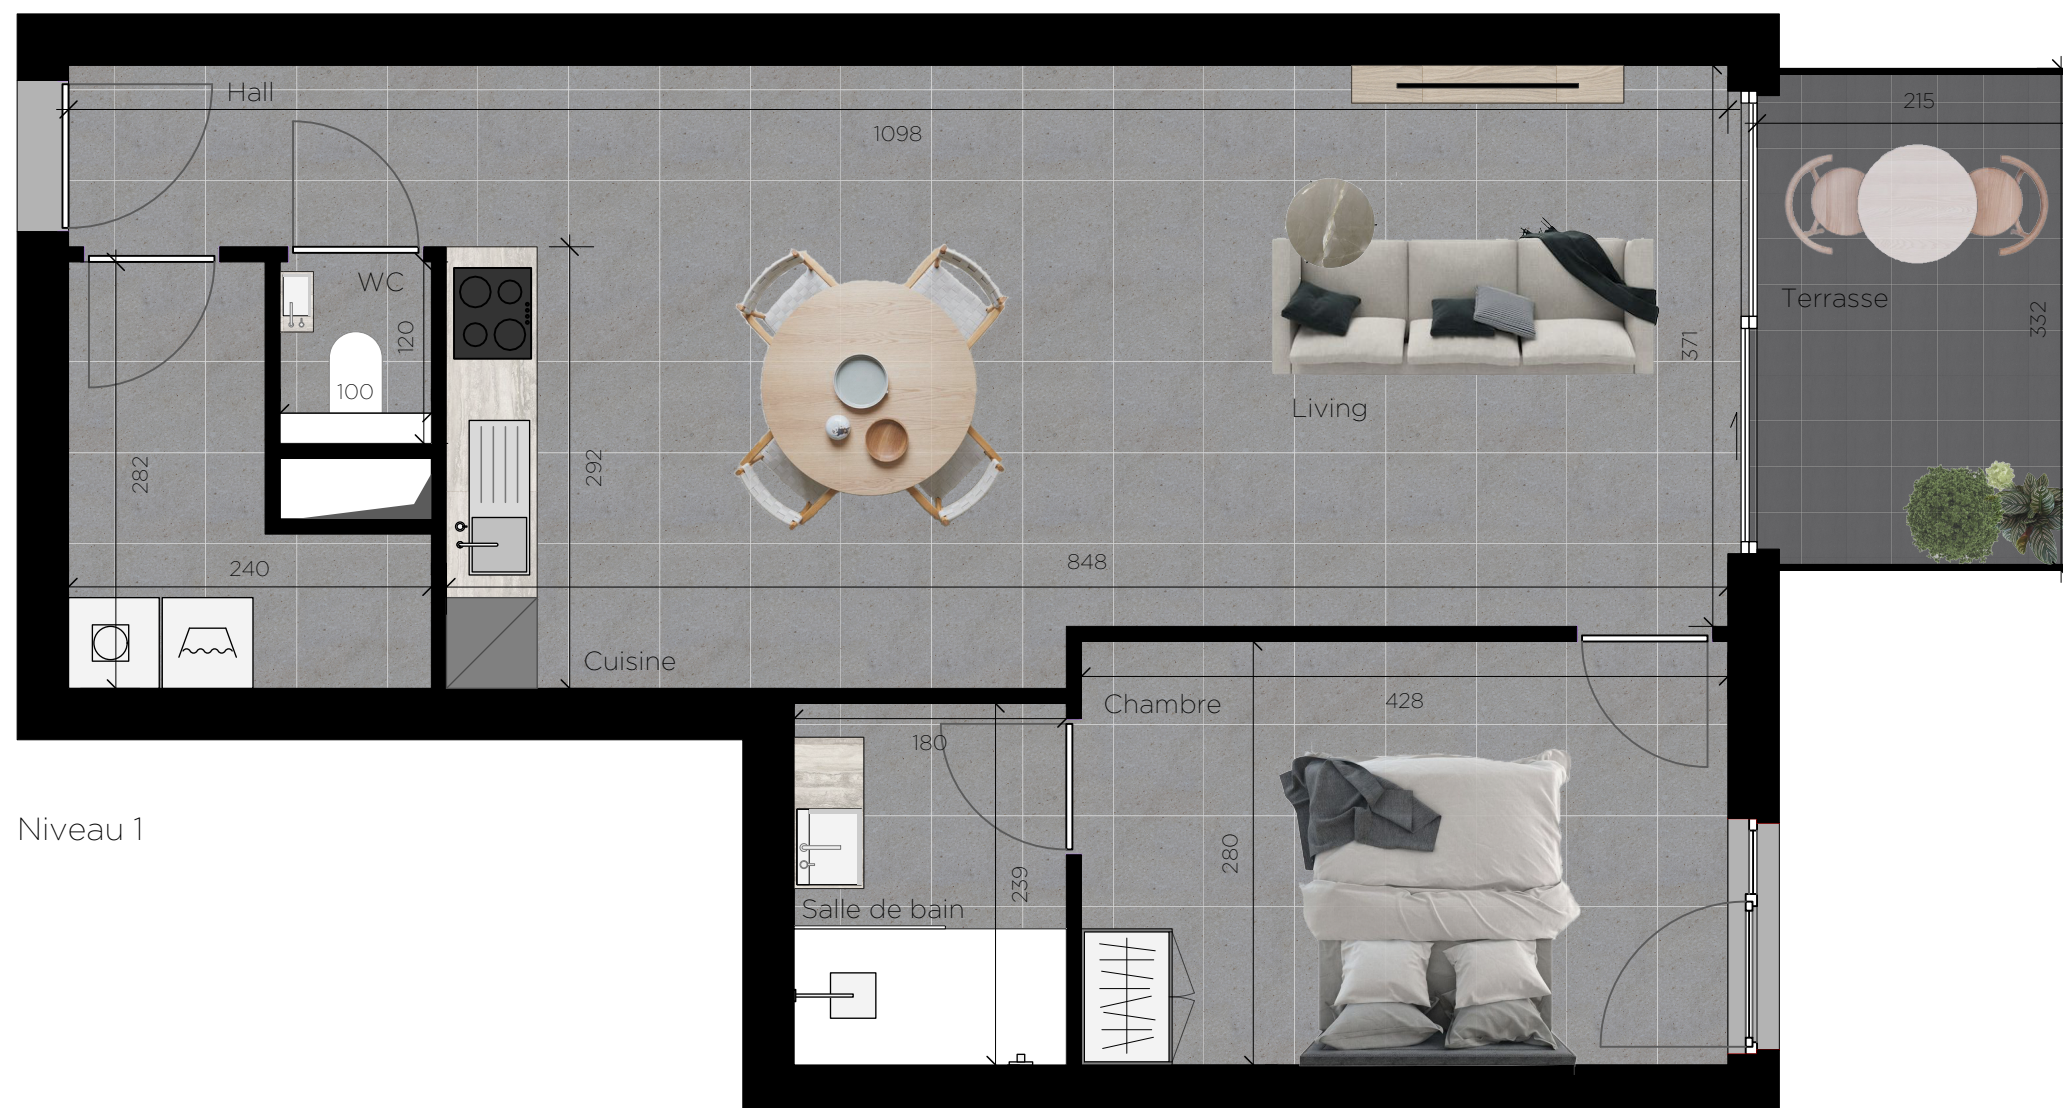

BAOBAB
SUD

HABAY

AVENUE DE LA GARE

APPARTEMENT C.14

Surface brute: 66 m²
Terrasse: 7 m²
Chambres: 1
Salle de bain: 1
WC: 1

Avenue de la Gare - 6720 Habay la Neuve

Échelle 1/50