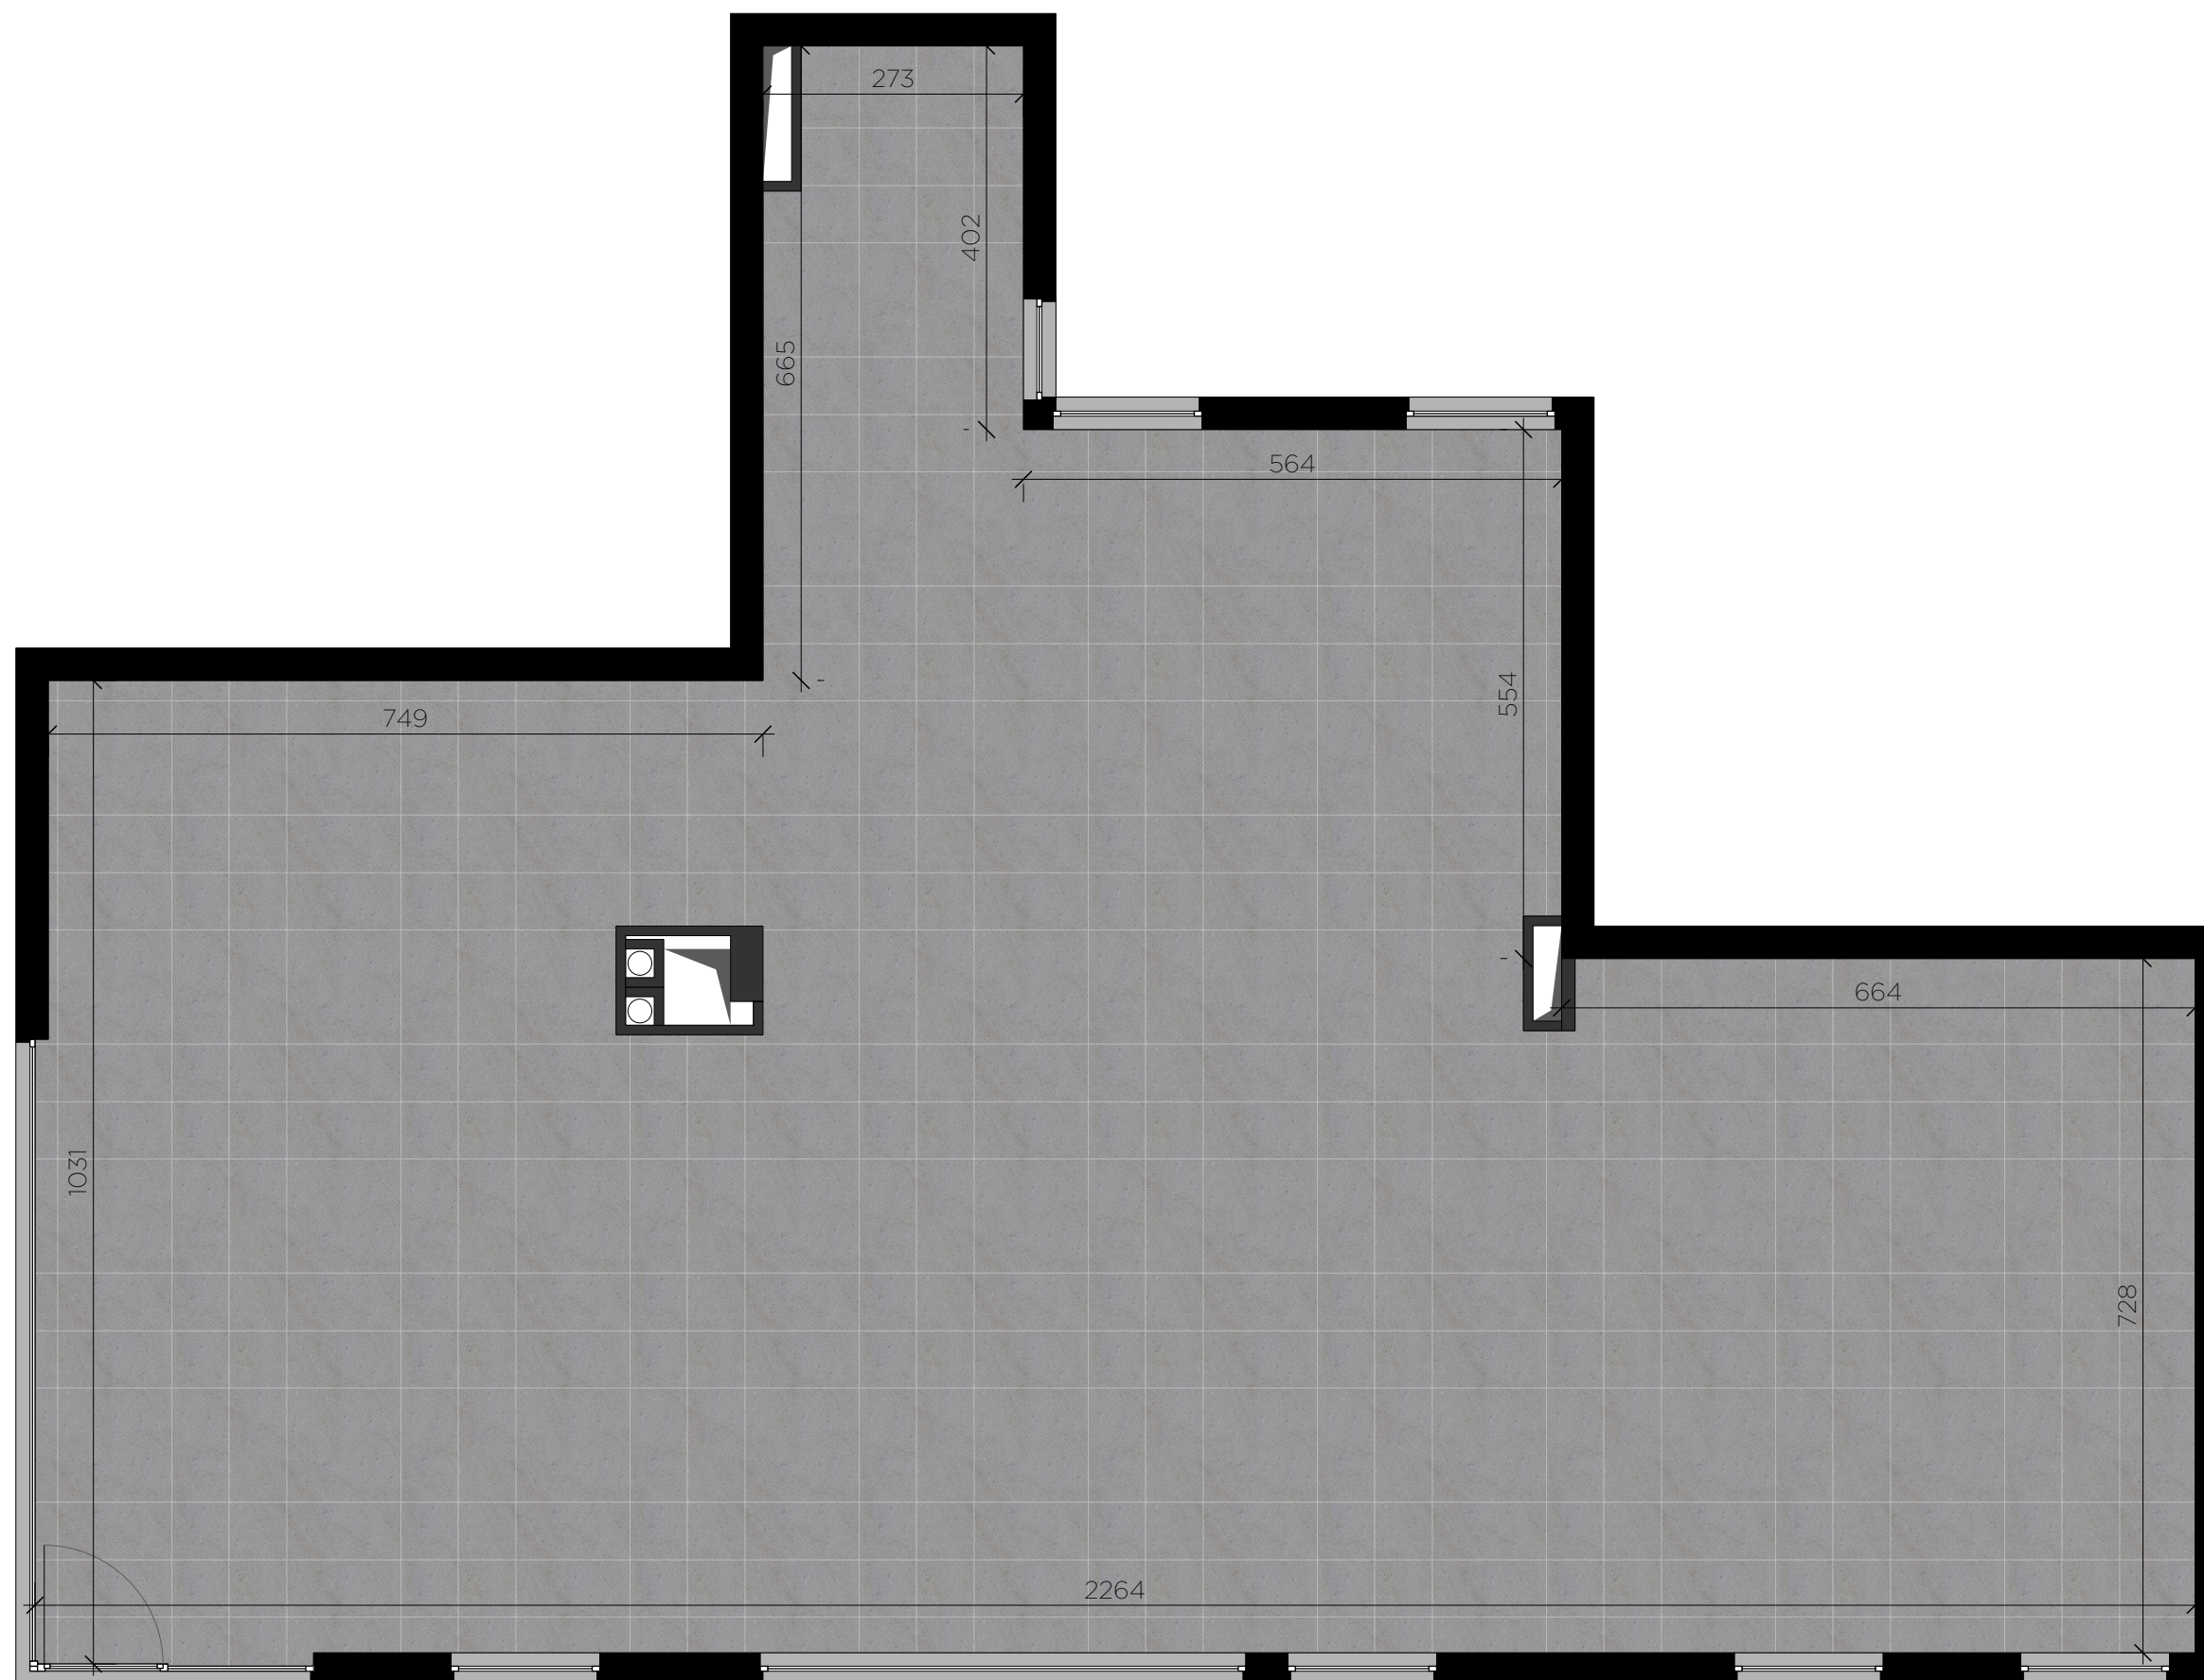

BAOBAB  
SUD

HABAY

AVENUE DE LA GARE

COMMERCE

Surface brute: 256 m<sup>2</sup>

Avenue de la Gare - 6720 Habay la Neuve

Niveau 0