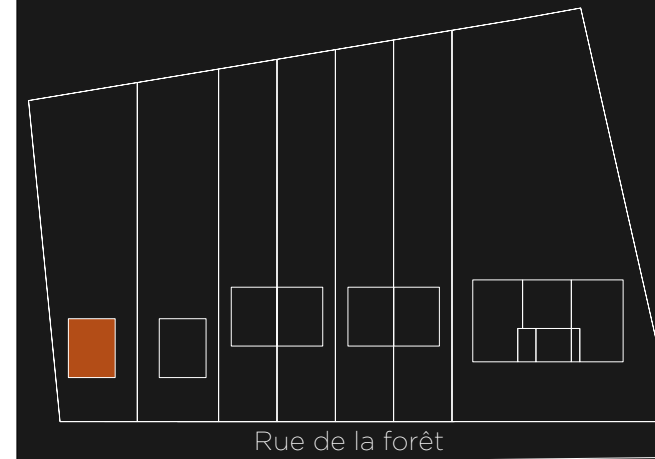

Niveau 0

Niveau 1

BAOBAB
REAL ESTATE

TENNEVILLE

MAISON 1

Surface brute: 122 m²
Terrasse: 9 m²
Chambres: 3
Salle de bain: 2
WC: 2

Rue de la forêt - 6970 Tenneville